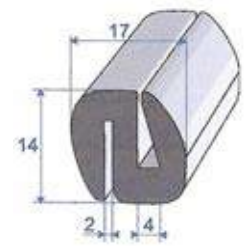

**Réf. 7217 310**  
EPDM noir  
80 shore A ± 5  
rouleau de 25 m

**Réf. 7232 314**  
EPDM noir  
70 shore A ± 5  
rouleau de 25 m

**Réf. 7235 317**  
EPDM noir  
70 shore A ± 5  
rouleau de 20 m

**Réf. 7233 319**  
EPDM noir  
70 shore A ± 5  
rouleau de 30 m