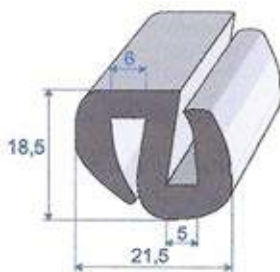

Réf. 7222 369
EPDM noir
80 shore A ± 5
rouleau de 25 m