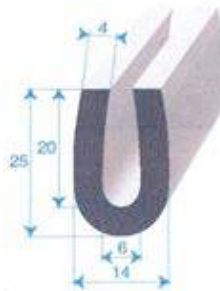

**Réf. 1872 000**  
EPDM noir  
70 shore A ± 5  
rouleau de 40 m

**Réf. 7055 015**  
EPDM noir  
75 shore A ± 5  
rouleau de 20 m

**Réf. 1873 000**  
EPDM noir  
70 shore A ± 5  
rouleau de 50 m

**Réf. 1874 000**  
EPDM noir  
70 shore A ± 5  
rouleau de 50 m