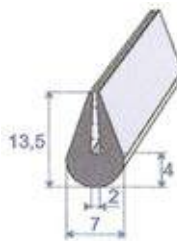

Réf. 7040 204
EPDM noir
70 shore A ± 5
rouleau de 50 m