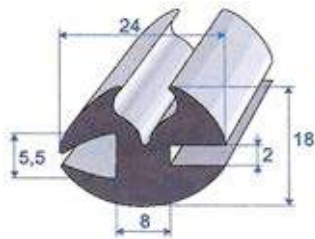

Profils Caoutchouc Compact à Clé + Accessoires

Réf. 6883 551
EPDM noir - 70 shore A $\pm$ 5
rouleau de 25 m
clé adaptable : 7260 270