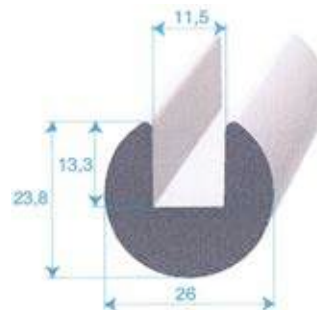

**Réf. 1823 000**  
EPDM noir  
70 shore A ± 5  
rouleau de 20 m

**Réf. 1878 000**  
EPDM noir  
70 shore A ± 5  
rouleau de 50 m

**Réf. 1501 600**  
EPDM noir  
rouleau de 25 m

**Réf. 1298 030**  
TPE noir 95 shore A  
(partie rigide)  
longueur de 1115 mm