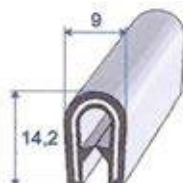

Réf. 7211 420
PVC noir + armature métal
A = 1,5 à 3 mm
rouleau de 50 m