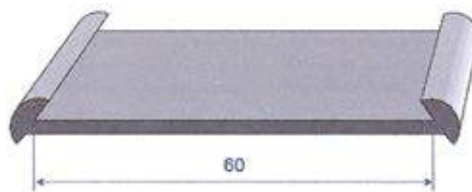

**Réf. 1864 000**  
EPDM noir  
70 shore A ± 5  
rouleau de 50 m

**Réf. 1865 000**  
EPDM noir  
70 shore A ± 5  
rouleau de 25 m

**Réf. 1866 000**  
EPDM noir  
70 shore A ± 5  
rouleau de 50 m

**Réf. 7281 703**  
EPDM noir  
70 shore A ± 5  
rouleau de 50 m