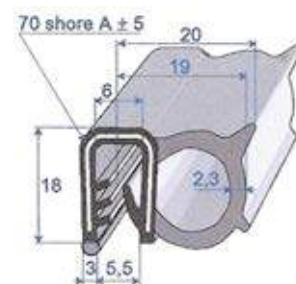

Réf. 6896 560
EPDM bi-duréte noir
+ armature métal.
A = 2,5 à 5 mm
rouleau de 50 m

Toutes les cotes sont en mm

Fabrications spécifiques à la demande

BSB

A = Accrochage garanti en mm