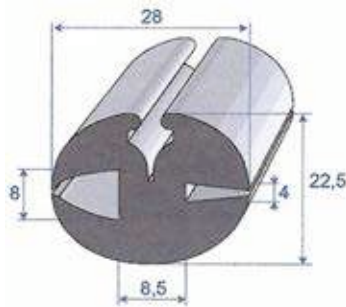

Réf. 1901 000
EPDM noir - 70 shore A $\pm$ 5
rouleau de 30 m
clé adaptable : 7260 270

Réf. 7245 288
EPDM noir - 70 shore A $\pm$ 5
rouleau de 20 m
clé adaptable : 7255 289