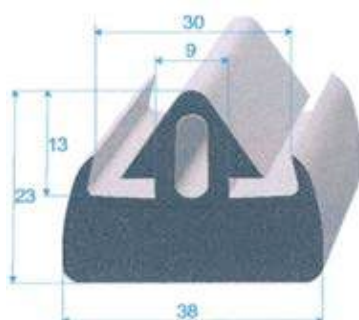

Réf. 1829 000
EPDM noir
70 shore A ± 5
rouleau de 25 m