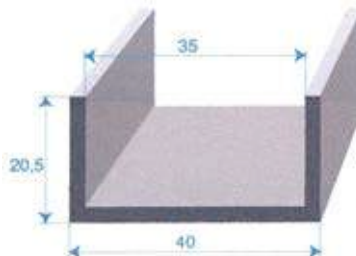

Réf. 1866 000
EPDM noir
70 shore A ± 5
rouleau de 50 m