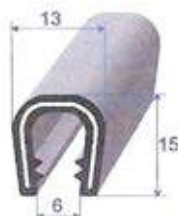

Réf. 6905 706
PVC noir + armature métal
A = 5 à 6 mm
rouleau de 50 m