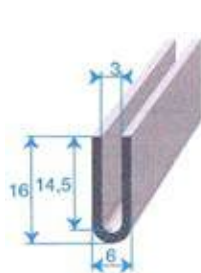

Réf. 1870 000
EPDM noir
70 shore A ± 5
rouleau de 100 m