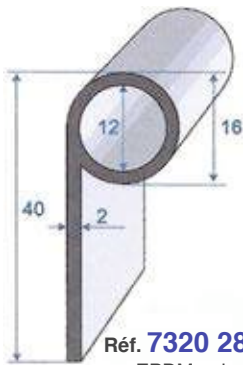

Réf. 7320 280
EPDM noir
75 shore A ± 5
rouleau de 25 m