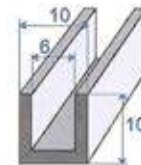

Réf. 7125 418
EPDM noir
70 shore A $\pm$ 5
rouleau de 50 m