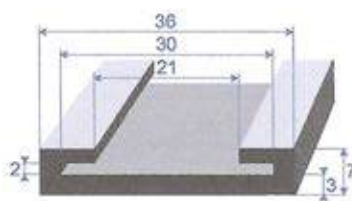

Réf. 7281 703
EPDM noir
70 shore A ± 5
rouleau de 50 m