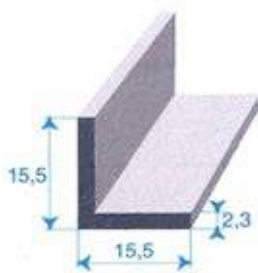

Profils Caoutchouc Compact

Réf. 1853 000
EPDM noir
70 shore A ± 5
rouleau de 50 m