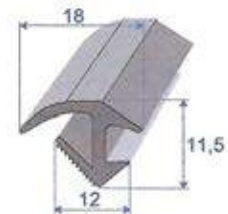

Réf. 6888 445
EPDM noir
70 shore A ± 5
rouleau de 50 m

Toutes les cotes sont en mm