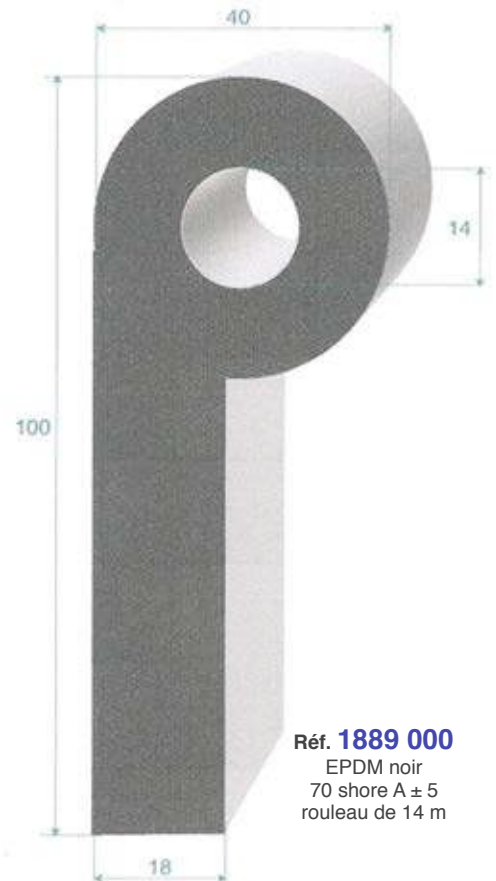

Réf. 1889 000
EPDM noir
70 shore A ± 5
rouleau de 14 m