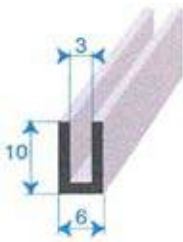

Réf. 1839 000
EPDM noir
70 shore A $\pm$ 5
rouleau de 100 m