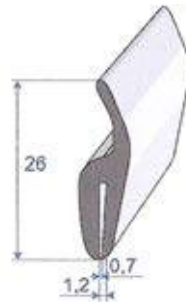

# Profils Caoutchouc Compact en U

**Réf. 7085 015**  
SBR noir  
60 shore A ± 5  
rouleau de 100 m

**Réf. 7095 279**  
EPDM noir  
70 shore A ± 5  
rouleau de 30 m

**Réf. 7090 015**  
SBR noir  
60 shore A ± 5  
rouleau de 100 m