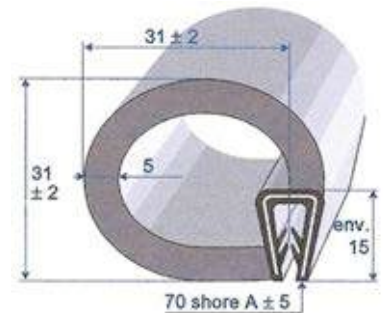

Réf. 6929 391
EPDM bi-durété noir
+ armature métal.
A = 1 à 2 mm
rouleau de 25 m