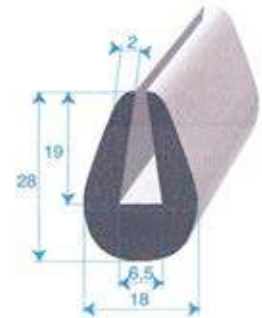

Réf. 1877 000
EPDM noir
70 shore A ± 5
rouleau de 50 m