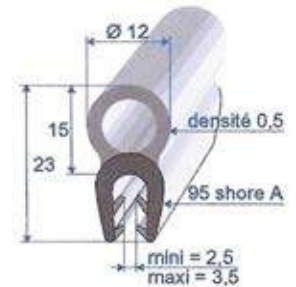

Réf. **6974 422**

PVC + EPDM cellulaire noir  
+ armature métal.  
A = 1,5 à 3 mm  
rouleau de 50 m

Réf. **6976 440**

PVC + EPDM cellulaire noir  
+ armature métal.  
A = 1,5 à 3 mm  
rouleau de 50 m

Réf. **6977 740**

EPDM bi-durété noir  
+ armature métal.  
A = 1,5 à 3 mm  
rouleau de 50 m

Réf. **6973 540**

EPDM bi-durété noir  
+ armature métal.  
A = 3 à 5 mm  
rouleau de 50 m

Réf. **6955 710**

EPDM bi-durété noir  
A = 1,5 à 2,5 mm  
rouleau de 50 m