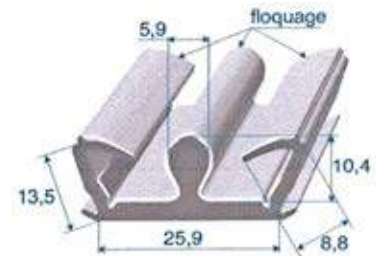

Réf. 1807 000
EPDM noir + flochage
70 shore A ± 5
rouleau de 50 m