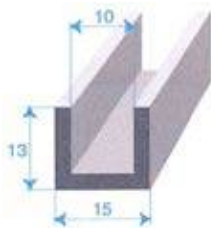

Réf. 1862 000
EPDM noir
70 shore A ± 5
rouleau de 50 m