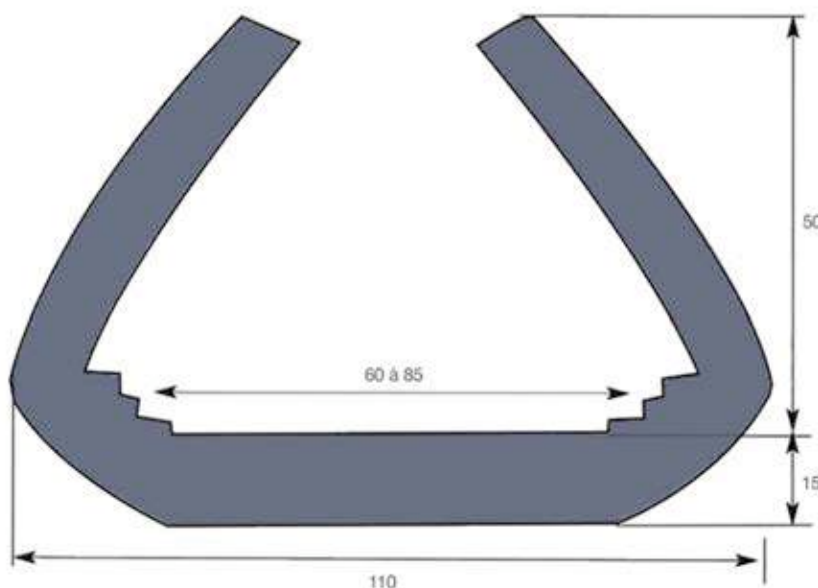

Réf. **7156 493**
SEBS 65 shore A
coloris au choix* - long. de 2 m

* couleurs théoriquement disponibles, non contractuelles (nous consulter)