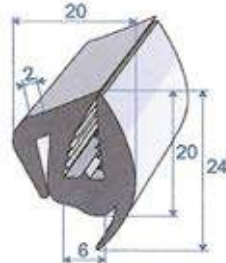

Réf. 6884 486
EPDM noir
70 shore A ± 5
rouleau de 25 m