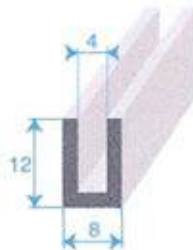

Réf. 1838 000
EPDM noir
70 shore A $\pm$ 5
rouleau de 50 m