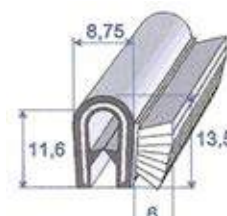

Réf. 1429 000
PVC + velours noir
A = 1,5 à 3 mm
rouleau de 25 m

A = Accrochage garanti en mm

Toutes les cotes sont en mm