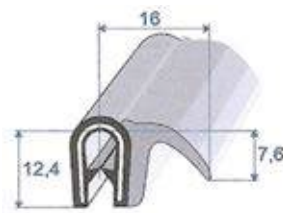

Réf. **6893 543**

EPDM noir bi-durété  
A = 1,5 à 2,5 mm  
rouleau de 50 m

Réf. **6992 757**

EPDM noir bi-durété  
+ armature métal.  
A = 0,8 à 1,5 mm  
rouleau de 30 m

Réf. **6990 447**

PVC+EPDM cellulaire noir  
+ armature métal.  
A = 1,5 à 3 mm  
rouleau de 50 m

Réf. **6961 393**

PVC+EPDM cellulaire noir  
+ armature métal.  
A = 1,5 à 3 mm  
rouleau de 50 m

Réf. **6981 427**

EPDM compact noir  
75 shore A ± 5  
+ armature métal.  
A = 2,5 à 3,5 mm  
rouleau de 50 m