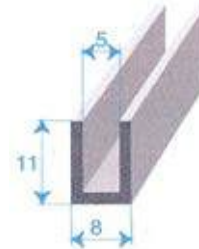

Réf. 1859 000
EPDM noir
70 shore A $\pm$ 5
rouleau de 50 m