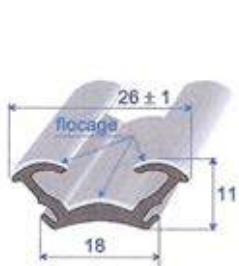

Réf. 6997 586
EPDM noir
65 shore A ± 5
rouleau de 50 m