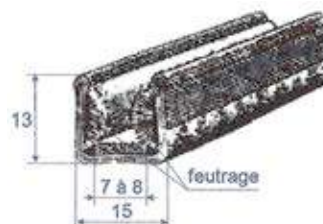

Réf. 6993 405
coulisse feutrée armée
rouleau de 20 m