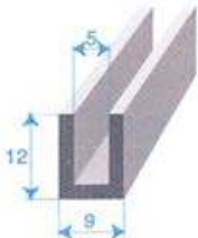

Réf. 1858 000
EPDM noir
70 shore A $\pm$ 5
rouleau de 50 m