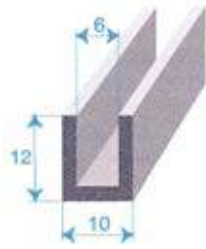

Profils Caoutchouc Compact en U

Réf. 1860 000
EPDM noir
70 shore A ± 5
rouleau de 50 m