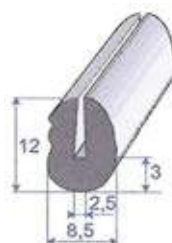

Réf. 7065 311
EPDM noir
70 shore A ± 5
rouleau de 60 m