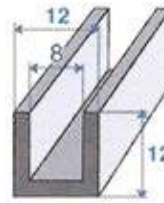

Réf. 1822 000
EPDM noir
70 shore A ± 5
rouleau de 50 m