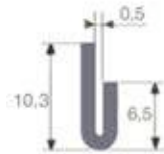

Réf. 7090 015
SBR noir
60 shore A ± 5
rouleau de 100 m