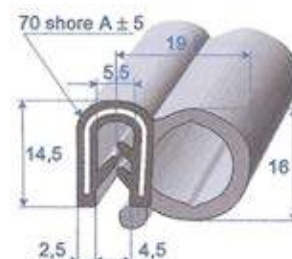

Réf. 6931 399
EPDM bi-duréte noir
+ armature métal.
A = 2 à 4 mm
rouleau de 50 m