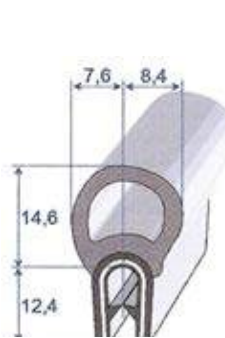

# Profils Souples à Pince

Réf. **6972 539**

EPDM bi-durété noir  
+ armature métal.  
A = 1,5 à 3,5 mm  
rouleau de 50 m

Réf. **6986 587**

EPDM bi-durété noir  
+ armature métal.  
A = 1,5 à 2,5 mm  
rouleau de 50 m

Réf. **6974 422**

PVC + EPDM cellulaire noir  
+ armature métal.  
A = 1,5 à 3 mm  
rouleau de 50 m

Réf. **6976 440**

PVC + EPDM cellulaire noir  
+ armature métal.  
A = 1,5 à 3 mm  
rouleau de 50 m

Réf. **6977 740**