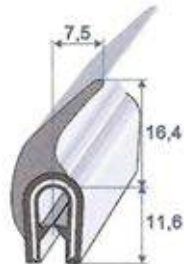

Réf. **6990 447**

PVC+EPDM cellulaire noir
+ armature métal.
A = 1,5 à 3 mm
rouleau de 50 m