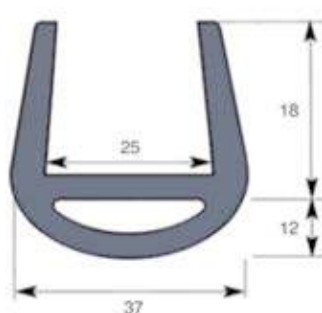

Réf. **7156 490**
SEBS 65 shore A
coloris au choix* - long. 2 m