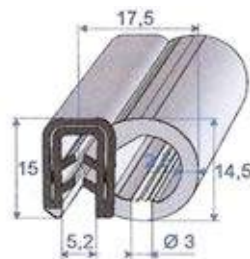

Réf. 6968 784
EPDM bi-duréte noir
+ armature métal.
A = 1,5 à 3,5 mm
rouleau de 50 m