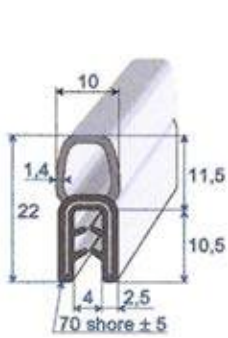

Profils Souples à Pince

Réf. **6972 539**

EPDM bi-durété noir
+ armature métal.
A = 1,5 à 3,5 mm
rouleau de 50 m