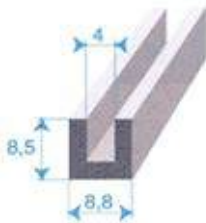

Réf. 1857 000
EPDM noir
70 shore A $\pm$ 5
rouleau de 100 m