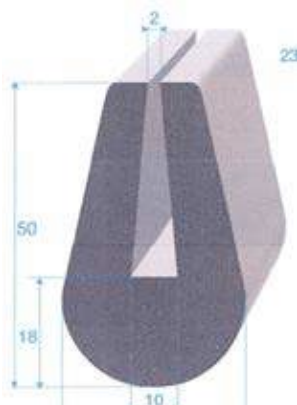

**Réf. 1823 000**  
EPDM noir  
70 shore A ± 5  
rouleau de 20 m

**Réf. 1878 000**  
EPDM noir  
70 shore A ± 5  
rouleau de 50 m

**Réf. 1501 600**  
EPDM noir  
rouleau de 25 m

**Réf. 1298 030**  
TPE noir 95 shore A  
(partie rigide)  
longueur de 1115 mm