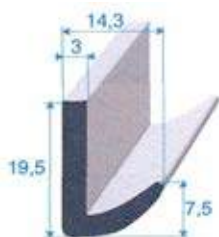

Réf. 1888 000
EPDM noir
70 shore A ± 5
rouleau de 50 m