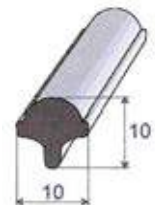

Réf. 7255 289
EPDM noir
75 shore A $\pm$ 5
rouleau de 60 m