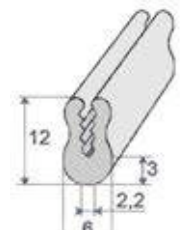

Réf. 7075 302
TPE gris
60 shore A ± 5
rouleau de 50 m