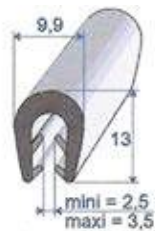

Réf. 6880 501
EPDM noir
95 shore A
rouleau de 50 m