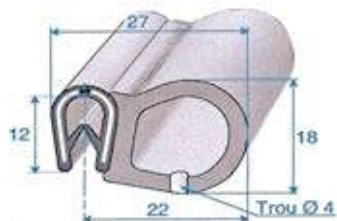

**Réf. 1811 000**  
PVC+EPDM cellulaire noir  
+ armature métal.  
**A = 1 à 3 mm**  
rouleau de 50 m

**Réf. 6969 676**  
PVC + EPDM cellulaire noir  
+ armature métal.  
**A = 1,5 à 3 mm**  
rouleau de 50 m