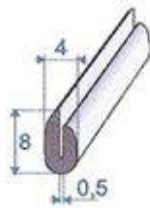

Réf. 7095 279
EPDM noir
70 shore A ± 5
rouleau de 30 m