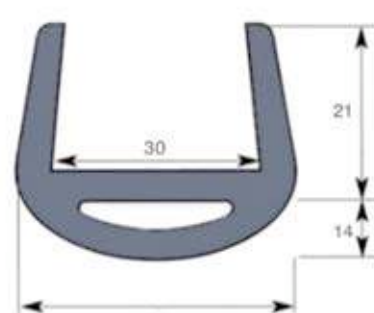

Réf. **7156 450**
SEBS 65 shore A
coloris au choix* - long. 2 m