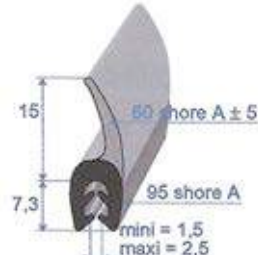

A = Accrochage garanti en mm

Toutes les cotes sont en mm

# Profils Souples à Pince

Réf. **6891 553**

EPDM noir bi-durété  
A = 1,5 à 2,5 mm  
rouleau de 100 m

Réf. **6958 613**

EPDM noir bi-durété  
A = 1,5 à 2,5 mm  
rouleau de 100 m

Réf. **6959 615**

EPDM noir bi-durété  
A = 1,5 à 2,5 mm  
rouleau de 100 m