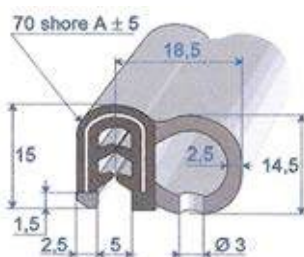

Réf. 6928 376/1
EPDM bi-duréte noir
+ armature métal.
A = 2,5 à 4 mm
rouleau de 50 m