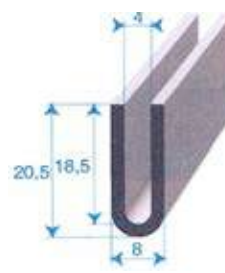

# Profils Caoutchouc Compact en U

**Réf. 1130 020**  
EPDM noir  
65 shore A ± 5  
rouleau de 25 m

**Réf. 1870 000**  
EPDM noir  
70 shore A ± 5  
rouleau de 100 m

**Réf. 1871 000**  
EPDM noir  
70 shore A ± 5  
rouleau de 100 m