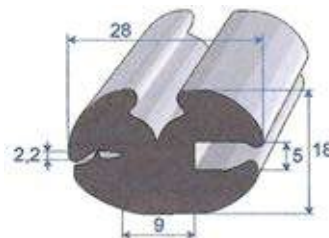

Réf. 7242 363
EPDM noir - 70 shore A ± 5
rouleau de 20 m
clé adaptable : 7260 270
et 7255 289c