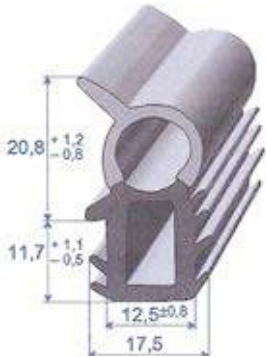

Réf. 6940 711
EPDM bi-dureté noir
rouleau de 50 m
>> 12 à 13 mm <<