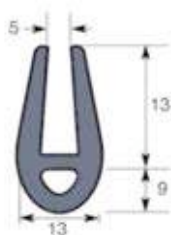

Toutes les cotes sont en mm

# Profils Caoutchouc Compact en U

Profils spéciaux pour IPN et bords à forte épaisseur

Réf. **7156 492**  
SEBS 65 shore A  
coloris au choix\*  
rouleau de 50 m

Réf. **7156 410**  
SEBS 65 shore A  
coloris au choix\*  
rouleau de 10 m