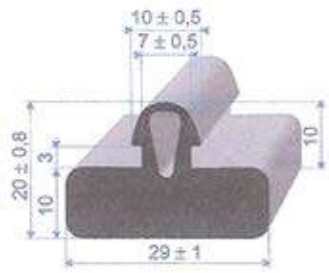

Réf. 6943 632
EPDM noir
70 shore A ± 5
rouleau de 50 m