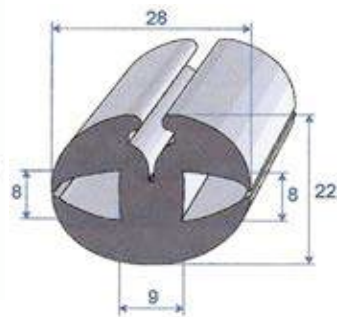

Réf. 7250 309
EPDM noir - 70 shore A $\pm$ 5
rouleau de 20 m
clé adaptable : 7255 289