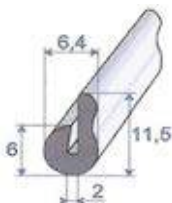

Réf. 7100 297
EPDM noir
70 shore A ± 5
rouleau de 100 m