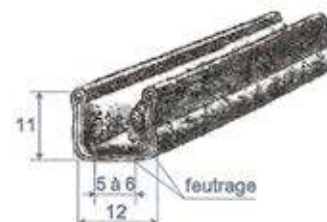

Réf. 6994 406
coulisse feutrée armée
rouleau de 20 m

A = Accrochage garanti en mm

Toutes les cotes sont en mm