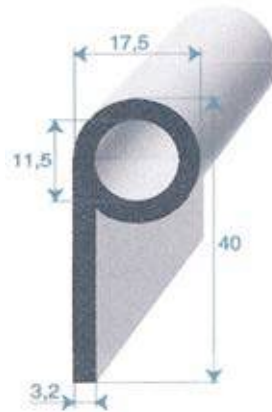

**Réf. 1848 000**  
EPDM noir  
70 shore A ± 5  
rouleau de 50 m

**Réf. 1849 000**  
EPDM noir  
70 shore A ± 5  
rouleau de 50 m

**Réf. 1850 000**  
EPDM noir  
70 shore A ± 5  
rouleau de 100 m

**Réf. 7320 280**  
EPDM noir  
75 shore A ± 5  
rouleau de 25 m