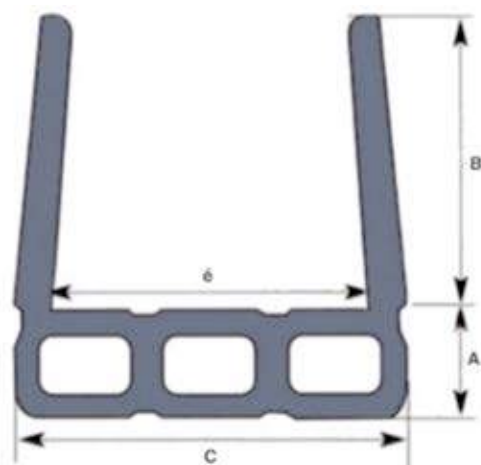

Référence	A (mm)	B (mm)	C (mm)	é (mm)	long (m)
7156 459	16	44	62	40	2
7156 460	16	44	62	45	2
7156 470	17	44	64	50	2

SEBS 65 shore A ± 5 - coloris au choix*