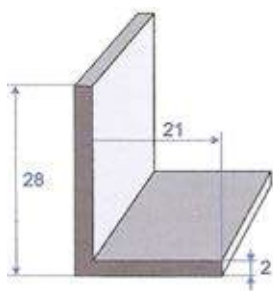

Réf. 7270 103
EPDM noir
80 shore A ± 5
rouleau de 25 m