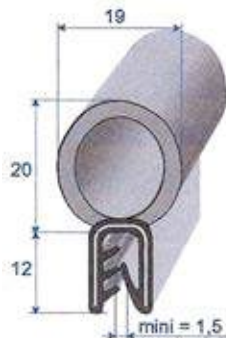

Réf. **6986 587**

EPDM bi-durété noir
+ armature métal.
A = 1,5 à 2,5 mm
rouleau de 50 m