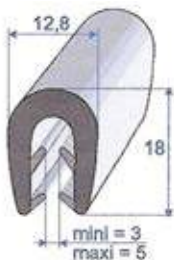

Réf. 6880 502
EPDM noir
95 shore A
rouleau de 50 m