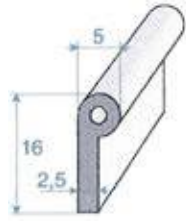

Réf. 1115 000
EPDM noir
70 shore A ± 5
rouleau de 50 m