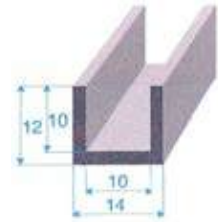

# Profils Caoutchouc Compact en U

**Réf. 1860 000**  
EPDM noir  
70 shore A ± 5  
rouleau de 50 m

**Réf. 1861 000**  
EPDM noir  
70 shore A ± 5  
rouleau de 100 m

**Réf. 1822 000**  
EPDM noir  
70 shore A ± 5  
rouleau de 50 m