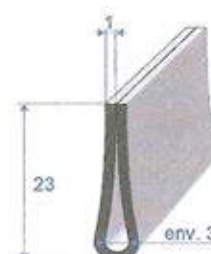

Réf. 1130 010
EPDM noir
65 shore A ± 5
rouleau de 25 m