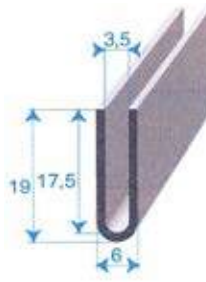

Réf. 1871 000
EPDM noir
70 shore A ± 5
rouleau de 100 m