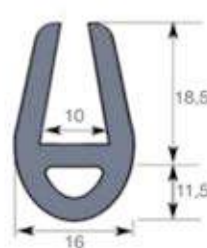

Réf. **7156 400**
SEBS 65 shore A
coloris au choix*
long. 2 m