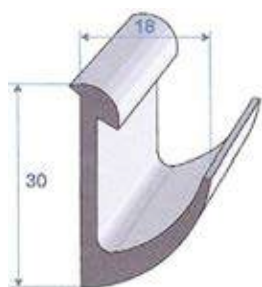

**Réf. 1854 000**  
EPDM noir  
70 shore A ± 5  
rouleau de 30 m

**Réf. 7277 219**  
EPDM noir  
60 shore A ± 5  
longueur de 2,50 m

**Réf. 1888 000**  
EPDM noir  
70 shore A ± 5  
rouleau de 50 m

**Réf. 7281 703**  
EPDM noir  
70 shore A ± 5  
rouleau de 50 m