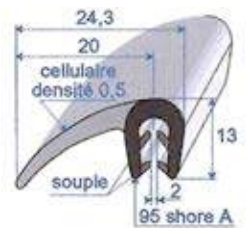

A = Accrochage garanti en mm

Toutes les cotes sont en mm

# Profils Souples à Pince

Réf. **6891 553**

EPDM noir bi-durété  
A = 1,5 à 2,5 mm  
rouleau de 100 m

Réf. **6958 613**

EPDM noir bi-durété  
A = 1,5 à 2,5 mm  
rouleau de 100 m

Réf. **6959 615**

EPDM noir bi-durété  
A = 1,5 à 2,5 mm  
rouleau de 100 m