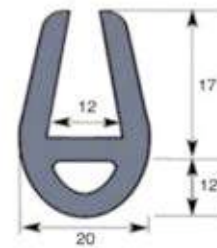

Réf. **7156 401**
SEBS 65 shore A
coloris au choix*
long. 2 m