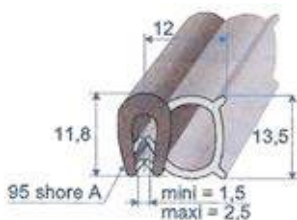

Réf. **6957 612**

EPDM bi-durété noir
A = 1,5 à 2,5 mm
rouleau de 100 m