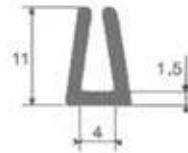

Réf. 7170 015
SBR noir
60 shore A $\pm$ 5
rouleau de 50 m