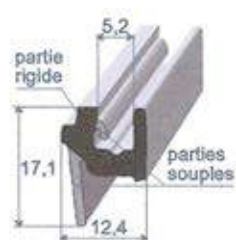

**Réf. 1823 000**  
EPDM noir  
70 shore A ± 5  
rouleau de 20 m

**Réf. 1878 000**  
EPDM noir  
70 shore A ± 5  
rouleau de 50 m

**Réf. 1501 600**  
EPDM noir  
rouleau de 25 m

**Réf. 1298 030**  
TPE noir 95 shore A  
(partie rigide)  
longueur de 1115 mm