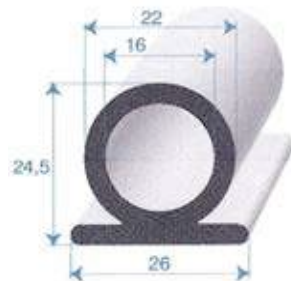

**Réf. 6936 624**  
EPDM bi-dureté noir  
rouleau de 50 m

**Réf. 6934 572**  
EPDM noir  
70 shore A ± 5  
rouleau de 50 m

**Réf. 6935 665**  
EPDM noir  
70 shore A ± 5  
rouleau de 35 m

**Réf. 7380 015**  
SBR noir  
60 shore A ± 5  
rouleau de 50 m