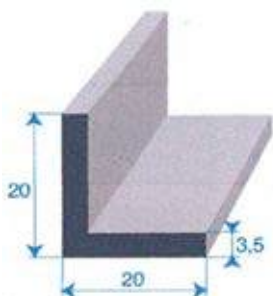

Réf. 1812 000
EPDM noir
70 shore A ± 5
rouleau de 50 m