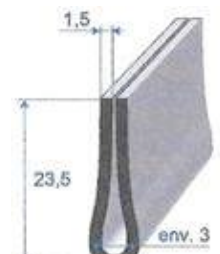

**Réf. 7080 015**  
SBR noir  
60 shore A ± 5  
rouleau de 100 m

**Réf. 7030 323**  
EPDM noir  
70 shore A ± 5  
rouleau de 50 m

**Réf. 7070 223**  
TPE gris  
60 shore A ± 5  
rouleau de 50 m

**Réf. 1130 010**  
EPDM noir  
65 shore A ± 5  
rouleau de 25 m