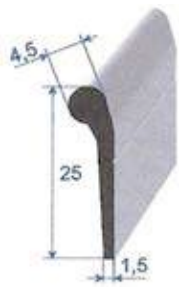

Profils Caoutchouc Compact

Réf. 7280 235
EPDM noir
75 shore A ± 5
rouleau de 50 m