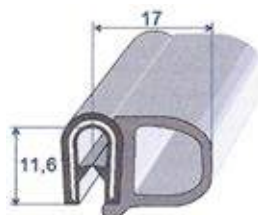

Réf. 6921 384
PVC + EPDM cellulaire noir
+ armature métal.
A = 1,8 à 3 mm
rouleau de 50 m