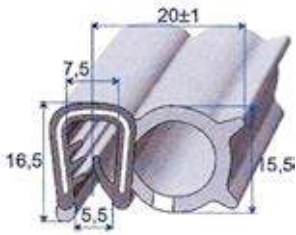

Profils Souples à Pince et à Coulisses

Réf. 6852 766
EPDM bi-durété noir
+ armature métal.
A = 4 à 5 mm
rouleau de 50 m