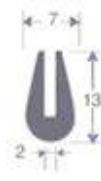

Réf. 7025 015
EPDM noir
75 shore A ± 5
rouleau de 50 m