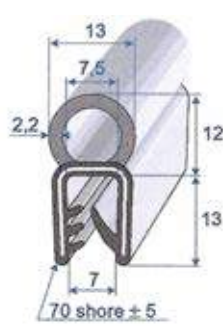

Réf. **6973 540**

EPDM bi-durété noir
+ armature métal.
A = 3 à 5 mm
rouleau de 50 m