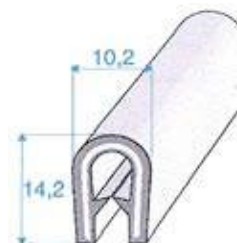

Réf. 1907 000
PVC noir + armature plastique
A = 0,8 à 2 mm
rouleau de 50 m

Réf. 1920 000
PVC noir + armature plastique
A = 2 à 4 mm
rouleau de 50 m