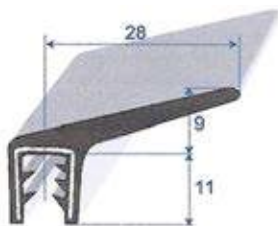

Réf. **6982 436**

EPDM compact noir
60 shore A ± 5
+ armature métal.
A = 4 à 5 mm
rouleau de 50 m