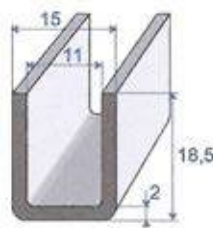

Réf. 7155 337
EPDM noir
70 shore A ± 5
rouleau de 40 m