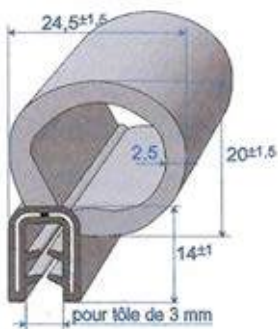

Réf. **6977 740**

EPDM bi-durété noir
+ armature métal.
A = 1,5 à 3 mm
rouleau de 50 m