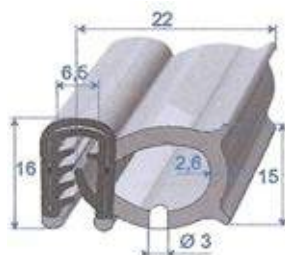

Réf. 6978 743
EPDM bi-duréte noir
+ armature métal.
A = 2 à 3 mm
rouleau de 50 m