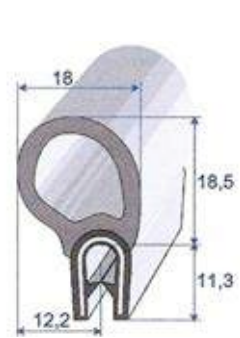

# Profils Souples à Pince

Réf. **6972 539**

EPDM bi-durété noir  
+ armature métal.  
A = 1,5 à 3,5 mm  
rouleau de 50 m

Réf. **6986 587**

EPDM bi-durété noir  
+ armature métal.  
A = 1,5 à 2,5 mm  
rouleau de 50 m

Réf. **6974 422**

PVC + EPDM cellulaire noir  
+ armature métal.  
A = 1,5 à 3 mm  
rouleau de 50 m

Réf. **6976 440**

PVC + EPDM cellulaire noir  
+ armature métal.  
A = 1,5 à 3 mm  
rouleau de 50 m

Réf. **6977 740**