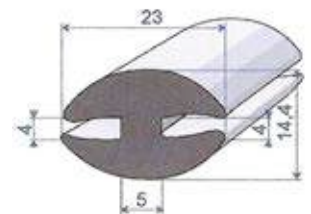

**Réf. 7225 336**  
EPDM noir  
80 shore A ± 5  
rouleau de 30 m

**Réf. 7222 369**  
EPDM noir  
80 shore A ± 5  
rouleau de 25 m

**Réf. 6884 486**  
EPDM noir  
70 shore A ± 5  
rouleau de 25 m

**Réf. 7229 546**  
EPDM noir  
70 shore A ± 5  
rouleau de 30 m