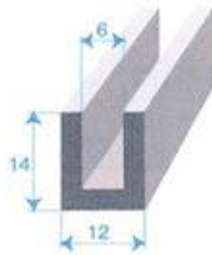

Réf. 1861 000
EPDM noir
70 shore A ± 5
rouleau de 100 m