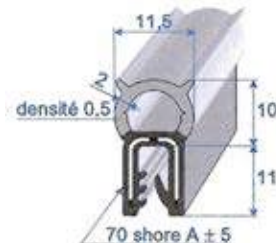

Réf. **6985 576**

EPDM bi-durété noir
+ armature métal.
A = 1 à 3 mm
rouleau de 50 m