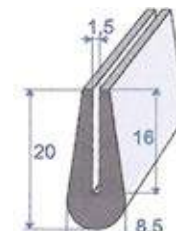

Réf. 7027 468
EPDM noir
60 shore A ± 5
rouleau de 50 m