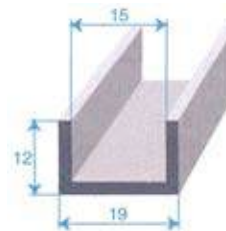

Réf. 1863 000
EPDM noir
70 shore A ± 5
rouleau de 50 m