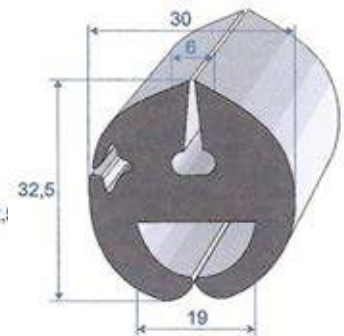

Réf. 7251 316
EPDM noir - 70 shore A $\pm$ 5
longueur de 4,05 m
clé adaptable : 7260 270