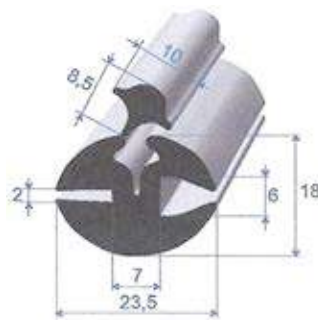

Réf. 6945 769
EPDM noir - 65 shore A $\pm$ 5
rouleau de 25 m
extrusion avec clé