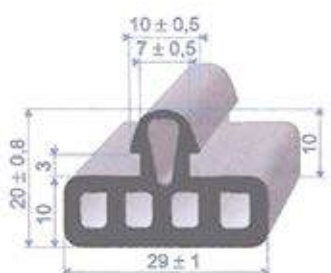

Réf. 6942 631
EPDM noir
70 shore A ± 5
rouleau de 50 m