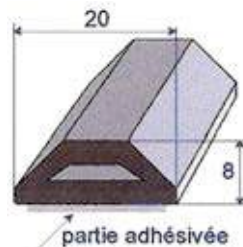

**Réf. 1880 000**  
EPDM noir  
70 shore A ± 5  
rouleau de 25 m

**Réf. 7375 286**  
EPDM noir  
70 shore A ± 5  
rouleau de 25 m

**Réf. 7368 350**  
TPE gris  
60 shore A ± 5  
rouleau de 25 m

**Réf. 7360 335**  
TPE gris  
60 shore A ± 5  
rouleau de 30 m

**Réf. 7367 326**  
TPE gris  
60 shore A ± 5  
rouleau de 25 m

**Réf. 7398 483**  
EPDM noir adhésivé  
70 shore A ± 5  
longueur de 50 m

**Réf. 7399 254**  
TPE noir adhésivé  
40 shore D ± 5  
longueur de 1,60 m