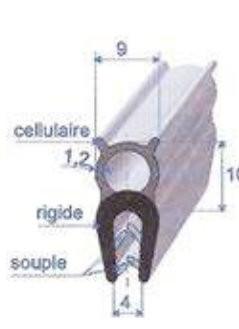

Réf. **6955 710**

EPDM bi-durété noir
A = 1,5 à 2,5 mm
rouleau de 50 m