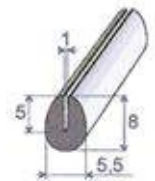

Réf. 7036 324
EPDM noir
70 shore A ± 5
rouleau de 50 m