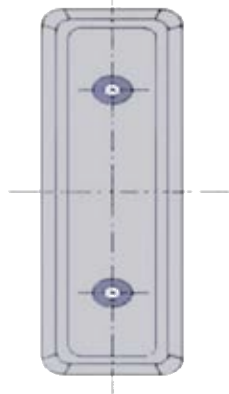

Référence	Cotes ± 5% (mm)			Cotes ± 2% (mm)					Poids ± 5% (kg)	nombre de fixations
	H	H1	H2	L	D1	D2	M1	M		
7765 075	90	45	45	80	26	13	65	125	0,680	2
7765 105	60	40	20	40	20	9	120	450	1,200	4
7765 120	40	20	20	50	12	7	205	680	1,290	4
7765 015	50	30	20	50	20	9	125	215	0,500	2
7765 085	80	40	40	80	28	13	85	200	1,020	2
7765 045	90	45	45	80	28	13	120	250	2,000	2
7765 060	110	34	76	97	27,5	14	200	350	3,700	2
7765 150	115	35	80	100	27	12	230	600	6,120	3
7765 165	90	55	40	80	27	12	210	950	6,400	5
7765 180	115	35	80	100	27	12	215	1000	10,500	5

Toutes les cotes sont en mm