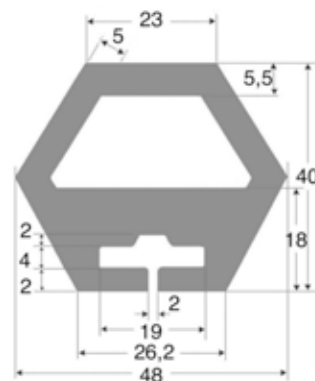

# Profils Butoirs (pour aéronautique, marine, camions, industrie)

Réf. **7406 015**  
EPDM gris - 70/75 shore  
long. : nous consulter

Réf. **7404 6138**  
EPDM gris - 65/70 shore  
rouleau de 25 mètres

Toutes les cotes sont en mm

Fabrications spécifiques à la demande

EPDM noir 70/75 shore ± 5

Référence	Cotes ± 5% (mm)			Cotes ± 2% (mm)					Poids ± 5% (kg)	nombre de fixations
	H	H1	H2	L	D1	D2	M1	M		
7765 075	90	45	45	80	26	13	65	125	0,680	2
7765 105	60	40	20	40	20	9	120	450	1,200	4
7765 120	40	20	20	50	12	7	205	680	1,290	4
7765 015	50	30	20	50	20	9	125	215	0,500	2
7765 085	80	40	40	80	28	13	85	200	1,020	2
7765 045	90	45	45	80	28	13	120	250	2,000	2
7765 060	110	34	76	97	27,5	14	200	350	3,700	2
7765 150	115	35	80	100	27	12	230	600	6,120	3
7765 165	90	55	40	80	27	12	210	950	6,400	5
7765 180	115	35	80	100	27	12	215	1000	10,500	5

Toutes les cotes sont en mm