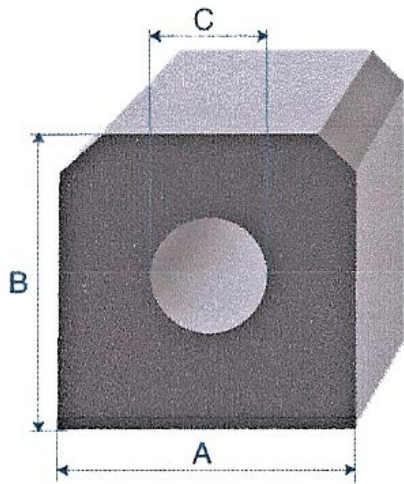

**Réf. 7419 030**

C/C naturel gris - 60 shore  
long. : nous consulter

**Réf. 7423 015**

EPDM gris - 70/75 shore  
long. : nous consulter

Toutes les cotes sont en mm

**Réf. 1899 000**  
EPDM noir - 70 shore  $\pm$  5  
long.: 5 ou 6 m. (nous consulter)

**Réf. 7437 100**  
EPDM noir - 50 shore  $\pm$  5  
long. de 1 mètre

**Réf. 7427 060**  
EPDM noir - 70 shore  $\pm$  5  
long. Nous consulter

EPDM noir - 45 shore A ± 5

REF.	A mm	B mm	C mm	Dimension des rouleaux en mètres
1921.000	25	15	6	40
1923.000	25	25	10	20
1924.000	30	20	8	20
1925.000	30	25	10	20
1922.000	30	30	14	15
1926.000	35	15	6	20
1927.000	35	20	8	20
1928.000	35	30	14	15
1929.000	35	35	14	15
1930.000	40	15	6	20
1904.000	40	20	8	20
1931.000	40	25	10	15
1932.000	40	30	14	15
1933.000	40	40	18	15
1934.000	45	20	8	15
1905.000	50	20	8	15
1935.000	50	30	14	10
1936.000	50	40	18	10
1937.000	50	50	20	10
1938.000	60	40	18	10
1939.000	70	40	18	5