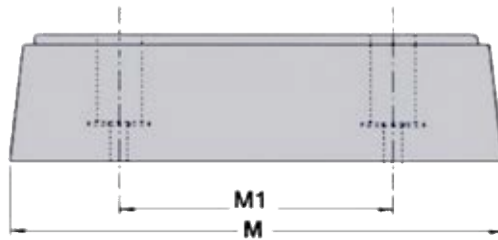

**Réf. 7437 100**  
EPDM noir - 50 shore  $\pm$  5  
long. de 1 mètre

**Réf. 7427 060**  
EPDM noir - 70 shore  $\pm$  5  
long. Nous consulter

EPDM noir - 45 shore A ± 5

REF.	A mm	B mm	C mm	Dimension des rouleaux en mètres
1921.000	25	15	6	40
1923.000	25	25	10	20
1924.000	30	20	8	20
1925.000	30	25	10	20
1922.000	30	30	14	15
1926.000	35	15	6	20
1927.000	35	20	8	20
1928.000	35	30	14	15
1929.000	35	35	14	15
1930.000	40	15	6	20
1904.000	40	20	8	20
1931.000	40	25	10	15
1932.000	40	30	14	15
1933.000	40	40	18	15
1934.000	45	20	8	15
1905.000	50	20	8	15
1935.000	50	30	14	10
1936.000	50	40	18	10
1937.000	50	50	20	10
1938.000	60	40	18	10
1939.000	70	40	18	5