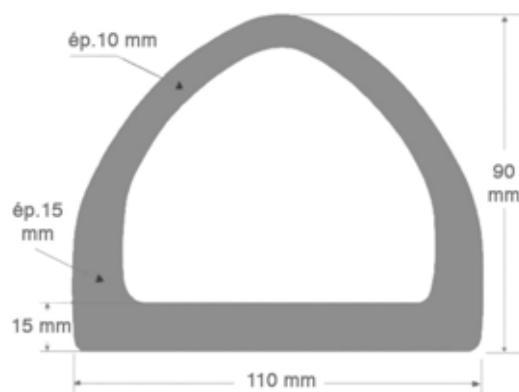

# Profils Butoirs (pour aéronautique, marine, camions, industrie)

Réf. **7406 015**  
EPDM gris - 70/75 shore  
long. : nous consulter

Réf. **7404 6138**  
EPDM gris - 65/70 shore  
rouleau de 25 mètres

Réf. **7404 5803**  
EPDM gris - 65/70 shore  
rouleau de 25 mètres

Réf. **7418 030**  
EPDM ou TPE gris  
70/75 shore  
long. : nous consulter

Réf. **7424 121**  
EPDM gris - 70/75 shore  
long. : nous consulter

Réf. **7421 015**  
EPDM gris - 70 shore  $\pm 5$   
long. : 5 mètres

Réf. **7421 030**  
EPDM gris - 70 shore  $\pm 5$   
long. : 5 mètres

Réf. **7424 131**  
EPDM gris - 70/75 shore  
long. : nous consulter

Toutes les cotes sont en mm