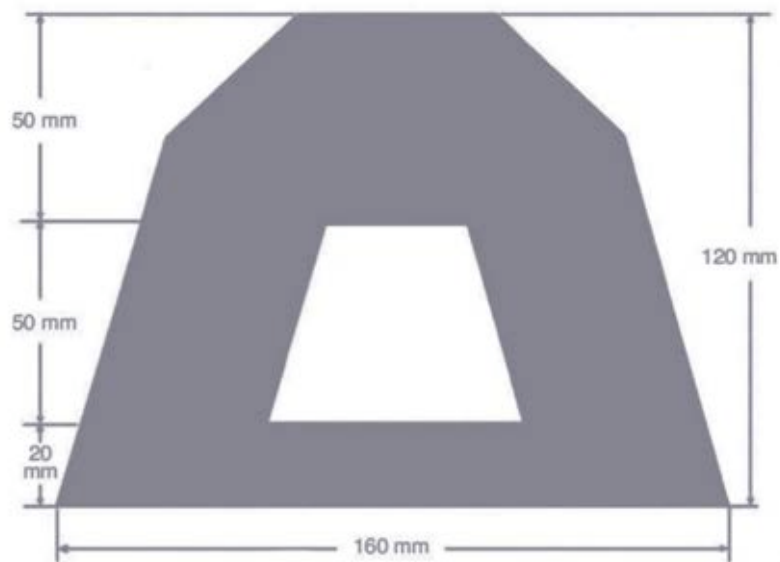

**Réf. 1879 000**

EPDM noir - 70 shore  $\pm$  5  
rouleau de 20 m

**Réf. 7428 030**

C/C naturel gris - 60 shore  
long. : nous consulter

**Réf. 7396 398 sans adhésif**

**Réf. 7397 482 avec adhésif**

EPDM noir - 70 shore A  $\pm$  5  
rouleau de 20 mètres

**Réf. 7419 030**

C/C naturel gris - 60 shore  
long. : nous consulter

**Réf. 7423 015**

EPDM gris - 70/75 shore  
long. : nous consulter

Toutes les cotes sont en mm

**Réf. 1899 000**  
EPDM noir - 70 shore  $\pm$  5  
long.: 5 ou 6 m. (nous consulter)

**Réf. 7437 100**  
EPDM noir - 50 shore  $\pm$  5  
long. de 1 mètre

**Réf. 7427 060**  
EPDM noir - 70 shore  $\pm$  5  
long. Nous consulter

EPDM noir - 45 shore A ± 5

REF.	A mm	B mm	C mm	Dimension des rouleaux en mètres
1921.000	25	15	6	40
1923.000	25	25	10	20
1924.000	30	20	8	20
1925.000	30	25	10	20
1922.000	30	30	14	15
1926.000	35	15	6	20
1927.000	35	20	8	20
1928.000	35	30	14	15
1929.000	35	35	14	15
1930.000	40	15	6	20
1904.000	40	20	8	20
1931.000	40	25	10	15
1932.000	40	30	14	15
1933.000	40	40	18	15
1934.000	45	20	8	15
1905.000	50	20	8	15
1935.000	50	30	14	10
1936.000	50	40	18	10
1937.000	50	50	20	10
1938.000	60	40	18	10
1939.000	70	40	18	5

Toutes les cotes sont en mm