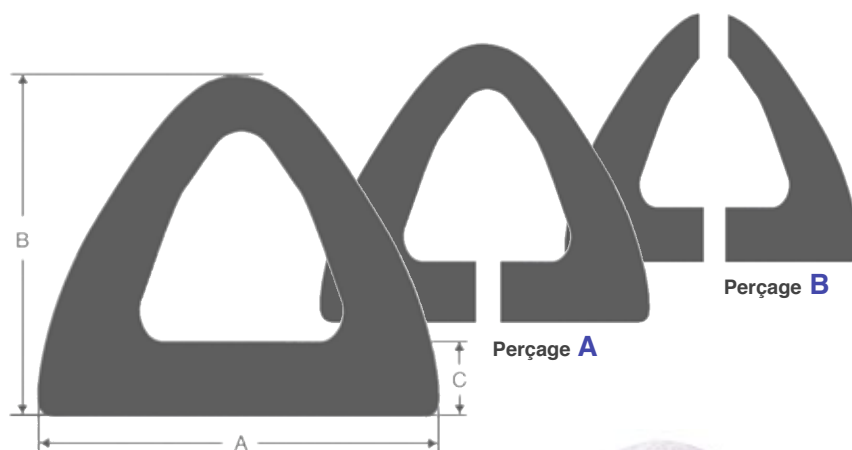

Profils Butoirs (pour aéronautique, marine, camions, industrie)

Référence	A (mm)	B (mm)	C (mm)
7410 015	60	52	10
7415 015	80	70	15
7420 015	110	95	20
7425 015	150	130	30

EPDM noir - 65/70 shore A $\pm$ 5
Longueur : 5 mètres

Perçage **A** ou **B** (voir ci-contre) : *Nous consulter pour diamètres et distances de perçage*

Réf. 7400 284

EPDM noir - 70 shore A $\pm$ 5
rouleau de 15 mètres