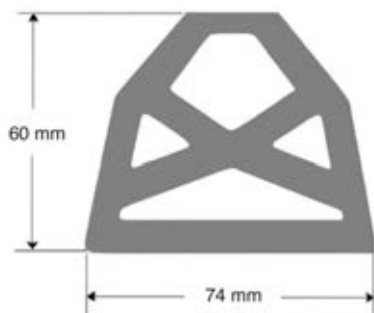

# Profils Butoirs (pour aéronautique, marine, camions, industrie)

Référence	A (mm)	B (mm)	C (mm)
<b>7410 015</b>	60	52	10
<b>7415 015</b>	80	70	15
<b>7420 015</b>	110	95	20
<b>7425 015</b>	150	130	30

EPDM noir - 65/70 shore A  $\pm$  5  
Longueur : 5 mètres

Perçage **A** ou **B** (voir ci-contre) : *Nous consulter pour diamètres et distances de perçage*

**Réf. 7400 284**

EPDM noir - 70 shore A  $\pm$  5  
rouleau de 15 mètres

**Réf. 1816 000**

EPDM noir - 70 shore  $\pm$  5  
rouleau de 20 m

**Réf. 1879 000**

EPDM noir - 70 shore  $\pm$  5  
rouleau de 20 m

**Réf. 7428 030**

C/C naturel gris - 60 shore  
long. : nous consulter

**Réf. 7396 398 sans adhésif**

**Réf. 7397 482 avec adhésif**

EPDM noir - 70 shore A  $\pm$  5  
rouleau de 20 mètres

**Réf. 7437 100**  
EPDM noir - 50 shore  $\pm$  5  
long. de 1 mètre

**Réf. 7427 060**  
EPDM noir - 70 shore  $\pm$  5  
long. Nous consulter

EPDM noir - 45 shore A ± 5

REF.	A mm	B mm	C mm	Dimension des rouleaux en mètres
1921.000	25	15	6	40
1923.000	25	25	10	20
1924.000	30	20	8	20
1925.000	30	25	10	20
1922.000	30	30	14	15
1926.000	35	15	6	20
1927.000	35	20	8	20
1928.000	35	30	14	15
1929.000	35	35	14	15
1930.000	40	15	6	20
1904.000	40	20	8	20
1931.000	40	25	10	15
1932.000	40	30	14	15
1933.000	40	40	18	15
1934.000	45	20	8	15
1905.000	50	20	8	15
1935.000	50	30	14	10
1936.000	50	40	18	10
1937.000	50	50	20	10
1938.000	60	40	18	10
1939.000	70	40	18	5