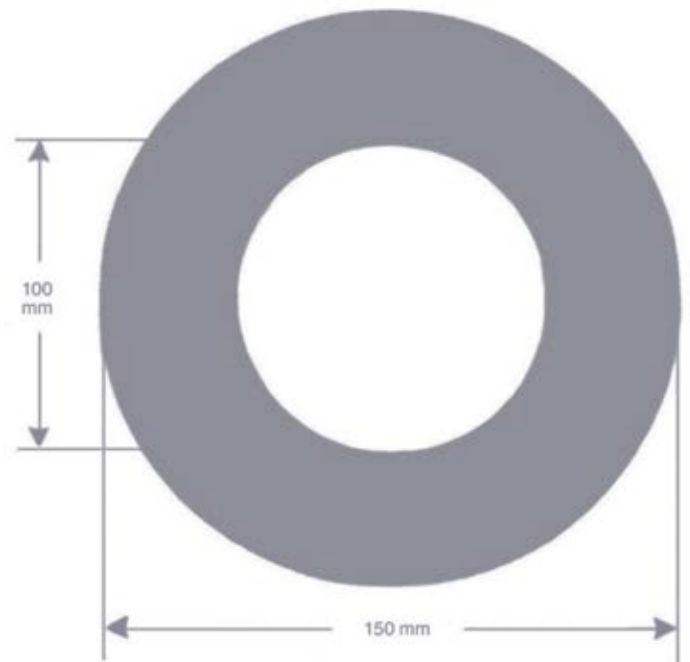

**Réf. 1879 000**

EPDM noir - 70 shore  $\pm$  5  
rouleau de 20 m

**Réf. 7428 030**

C/C naturel gris - 60 shore  
long. : nous consulter

**Réf. 7396 398 sans adhésif**

**Réf. 7397 482 avec adhésif**

EPDM noir - 70 shore A  $\pm$  5  
rouleau de 20 mètres

**Réf. 7419 030**

C/C naturel gris - 60 shore  
long. : nous consulter

**Réf. 7423 015**

EPDM gris - 70/75 shore  
long. : nous consulter

Toutes les cotes sont en mm

**Réf. 1899 000**  
EPDM noir - 70 shore  $\pm$  5  
long.: 5 ou 6 m. (nous consulter)

**Réf. 7437 100**  
EPDM noir - 50 shore  $\pm$  5  
long. de 1 mètre

**Réf. 7427 060**  
EPDM noir - 70 shore  $\pm$  5  
long. Nous consulter

EPDM noir - 45 shore A ± 5

REF.	A mm	B mm	C mm	Dimension des rouleaux en mètres
1921.000	25	15	6	40
1923.000	25	25	10	20
1924.000	30	20	8	20
1925.000	30	25	10	20
1922.000	30	30	14	15
1926.000	35	15	6	20
1927.000	35	20	8	20
1928.000	35	30	14	15
1929.000	35	35	14	15
1930.000	40	15	6	20
1904.000	40	20	8	20
1931.000	40	25	10	15
1932.000	40	30	14	15
1933.000	40	40	18	15
1934.000	45	20	8	15
1905.000	50	20	8	15
1935.000	50	30	14	10
1936.000	50	40	18	10
1937.000	50	50	20	10
1938.000	60	40	18	10
1939.000	70	40	18	5

Toutes les cotes sont en mm