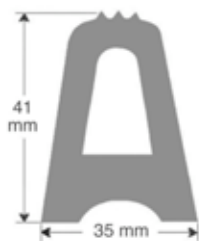

# Profils Butoirs (pour aéronautique, marine, camions, industrie)

Réf. **7406 015**  
EPDM gris - 70/75 shore  
long. : nous consulter

Réf. **7404 6138**  
EPDM gris - 65/70 shore  
rouleau de 25 mètres

**Réf. 7437 100**  
EPDM noir - 50 shore  $\pm$  5  
long. de 1 mètre

**Réf. 7427 060**  
EPDM noir - 70 shore  $\pm$  5  
long. Nous consulter

EPDM noir - 45 shore A ± 5

REF.	A mm	B mm	C mm	Dimension des rouleaux en mètres
1921.000	25	15	6	40
1923.000	25	25	10	20
1924.000	30	20	8	20
1925.000	30	25	10	20
1922.000	30	30	14	15
1926.000	35	15	6	20
1927.000	35	20	8	20
1928.000	35	30	14	15
1929.000	35	35	14	15
1930.000	40	15	6	20
1904.000	40	20	8	20
1931.000	40	25	10	15
1932.000	40	30	14	15
1933.000	40	40	18	15
1934.000	45	20	8	15
1905.000	50	20	8	15
1935.000	50	30	14	10
1936.000	50	40	18	10
1937.000	50	50	20	10
1938.000	60	40	18	10
1939.000	70	40	18	5

EPDM noir 70/75 shore ± 5

Référence	Cotes ± 5% (mm)			Cotes ± 2% (mm)					Poids ± 5% (kg)	nombre de fixations
	H	H1	H2	L	D1	D2	M1	M		
7765 075	90	45	45	80	26	13	65	125	0,680	2
7765 105	60	40	20	40	20	9	120	450	1,200	4
7765 120	40	20	20	50	12	7	205	680	1,290	4
7765 015	50	30	20	50	20	9	125	215	0,500	2
7765 085	80	40	40	80	28	13	85	200	1,020	2
7765 045	90	45	45	80	28	13	120	250	2,000	2
7765 060	110	34	76	97	27,5	14	200	350	3,700	2
7765 150	115	35	80	100	27	12	230	600	6,120	3
7765 165	90	55	40	80	27	12	210	950	6,400	5
7765 180	115	35	80	100	27	12	215	1000	10,500	5

Toutes les cotes sont en mm