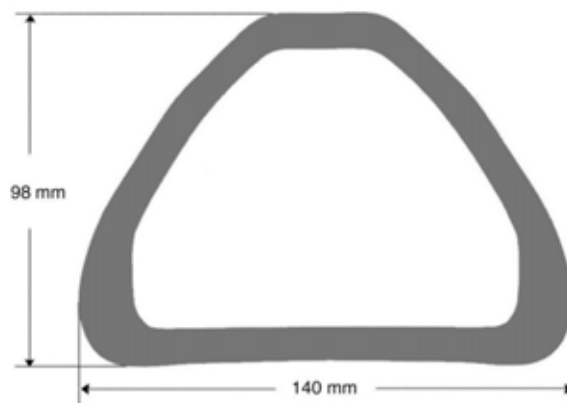

# Profils Butoirs (pour aéronautique, marine, camions, industrie)

Réf. **7406 015**  
EPDM gris - 70/75 shore  
long. : nous consulter

Réf. **7404 6138**  
EPDM gris - 65/70 shore  
rouleau de 25 mètres

Réf. **7404 5803**  
EPDM gris - 65/70 shore  
rouleau de 25 mètres

Réf. **7418 030**  
EPDM ou TPE gris  
70/75 shore  
long. : nous consulter

Réf. **7424 121**  
EPDM gris - 70/75 shore  
long. : nous consulter

Réf. **7421 015**  
EPDM gris - 70 shore  $\pm 5$   
long. : 5 mètres

Réf. **7421 030**  
EPDM gris - 70 shore  $\pm 5$   
long. : 5 mètres

Réf. **7424 131**  
EPDM gris - 70/75 shore  
long. : nous consulter

Toutes les cotes sont en mm