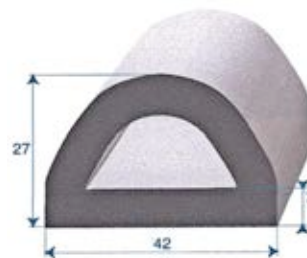

# Profils Butoirs (pour aéronautique, marine, camions, industrie)

Référence	A (mm)	B (mm)	C (mm)
<b>7410 015</b>	60	52	10
<b>7415 015</b>	80	70	15
<b>7420 015</b>	110	95	20
<b>7425 015</b>	150	130	30

EPDM noir - 65/70 shore A  $\pm$  5  
Longueur : 5 mètres

Perçage **A** ou **B** (voir ci-contre) : *Nous consulter pour diamètres et distances de perçage*

**Réf. 7400 284**

EPDM noir - 70 shore A  $\pm$  5  
rouleau de 15 mètres

**Réf. 1816 000**

EPDM noir - 70 shore  $\pm$  5  
rouleau de 20 m

**Réf. 1879 000**

EPDM noir - 70 shore  $\pm$  5  
rouleau de 20 m

**Réf. 7428 030**

C/C naturel gris - 60 shore  
long. : nous consulter

**Réf. 7396 398 sans adhésif**

**Réf. 7397 482 avec adhésif**

EPDM noir - 70 shore A  $\pm$  5  
rouleau de 20 mètres