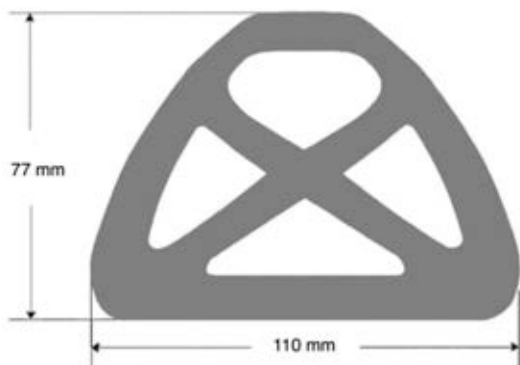

**Réf. 1879 000**

EPDM noir - 70 shore  $\pm$  5  
rouleau de 20 m

**Réf. 7428 030**

C/C naturel gris - 60 shore  
long. : nous consulter

**Réf. 7396 398 sans adhésif**

**Réf. 7397 482 avec adhésif**

EPDM noir - 70 shore A  $\pm$  5  
rouleau de 20 mètres

**Réf. 7419 030**

C/C naturel gris - 60 shore  
long. : nous consulter

**Réf. 7423 015**

EPDM gris - 70/75 shore  
long. : nous consulter

Toutes les cotes sont en mm

**Réf. 1899 000**  
EPDM noir - 70 shore  $\pm$  5  
long.: 5 ou 6 m. (nous consulter)

**Réf. 7437 100**  
EPDM noir - 50 shore  $\pm$  5  
long. de 1 mètre

**Réf. 7427 060**  
EPDM noir - 70 shore  $\pm$  5  
long. Nous consulter

EPDM noir - 45 shore A ± 5

REF.	A mm	B mm	C mm	Dimension des rouleaux en mètres
1921.000	25	15	6	40
1923.000	25	25	10	20
1924.000	30	20	8	20
1925.000	30	25	10	20
1922.000	30	30	14	15
1926.000	35	15	6	20
1927.000	35	20	8	20
1928.000	35	30	14	15
1929.000	35	35	14	15
1930.000	40	15	6	20
1904.000	40	20	8	20
1931.000	40	25	10	15
1932.000	40	30	14	15
1933.000	40	40	18	15
1934.000	45	20	8	15
1905.000	50	20	8	15
1935.000	50	30	14	10
1936.000	50	40	18	10
1937.000	50	50	20	10
1938.000	60	40	18	10
1939.000	70	40	18	5

Toutes les cotes sont en mm