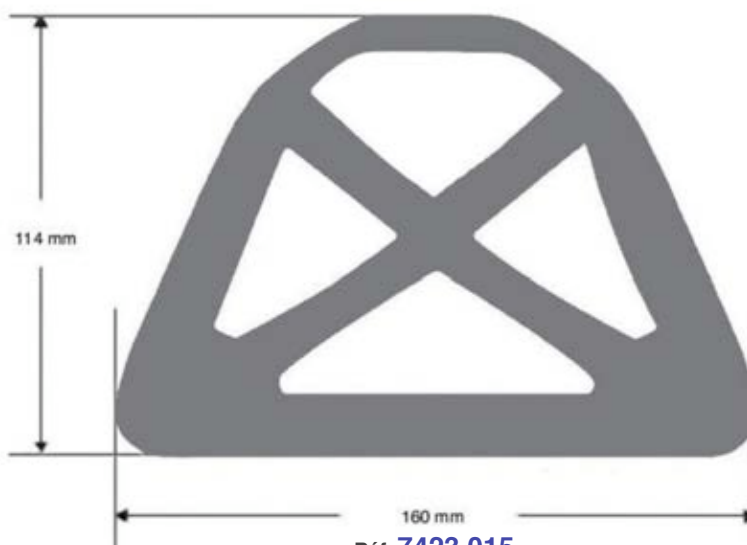

**Réf. 1879 000**

EPDM noir - 70 shore  $\pm$  5  
rouleau de 20 m

**Réf. 7428 030**

C/C naturel gris - 60 shore  
long. : nous consulter

**Réf. 7396 398 sans adhésif**

**Réf. 7397 482 avec adhésif**

EPDM noir - 70 shore A  $\pm$  5  
rouleau de 20 mètres

**Réf. 7419 030**

C/C naturel gris - 60 shore  
long. : nous consulter

**Réf. 7423 015**

EPDM gris - 70/75 shore  
long. : nous consulter

Toutes les cotes sont en mm

**Réf. 1899 000**  
EPDM noir - 70 shore  $\pm$  5  
long.: 5 ou 6 m. (nous consulter)