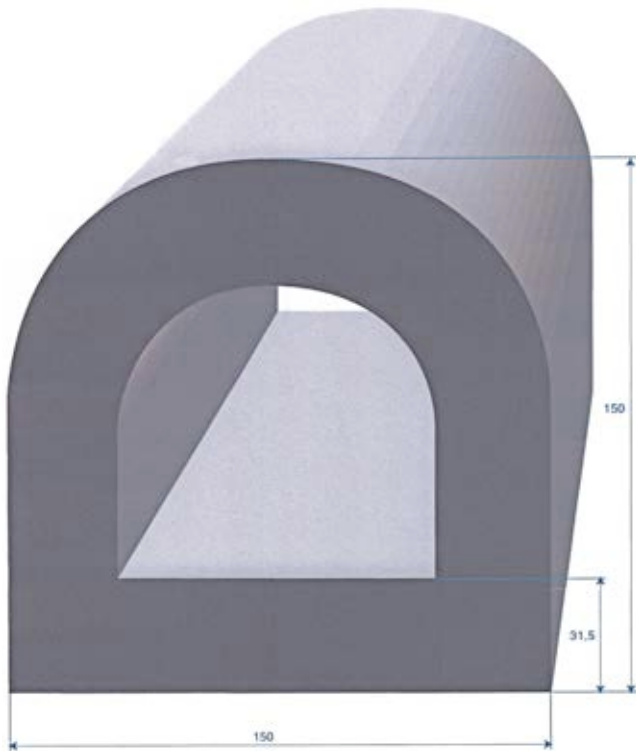

**Réf. 1879 000**

EPDM noir - 70 shore  $\pm$  5  
rouleau de 20 m

**Réf. 7428 030**

C/C naturel gris - 60 shore  
long. : nous consulter

**Réf. 7396 398 sans adhésif**

**Réf. 7397 482 avec adhésif**

EPDM noir - 70 shore A  $\pm$  5  
rouleau de 20 mètres

**Réf. 7419 030**

C/C naturel gris - 60 shore  
long. : nous consulter

**Réf. 7423 015**

EPDM gris - 70/75 shore  
long. : nous consulter

Toutes les cotes sont en mm

**Réf. 1899 000**  
EPDM noir - 70 shore  $\pm$  5  
long.: 5 ou 6 m. (nous consulter)

**Réf. 7437 100**  
EPDM noir - 50 shore  $\pm$  5  
long. de 1 mètre

**Réf. 7427 060**  
EPDM noir - 70 shore  $\pm$  5  
long. Nous consulter

EPDM noir - 45 shore A ± 5

REF.	A mm	B mm	C mm	Dimension des rouleaux en mètres
1921.000	25	15	6	40
1923.000	25	25	10	20
1924.000	30	20	8	20
1925.000	30	25	10	20
1922.000	30	30	14	15
1926.000	35	15	6	20
1927.000	35	20	8	20
1928.000	35	30	14	15
1929.000	35	35	14	15
1930.000	40	15	6	20
1904.000	40	20	8	20
1931.000	40	25	10	15
1932.000	40	30	14	15
1933.000	40	40	18	15
1934.000	45	20	8	15
1905.000	50	20	8	15
1935.000	50	30	14	10
1936.000	50	40	18	10
1937.000	50	50	20	10
1938.000	60	40	18	10
1939.000	70	40	18	5