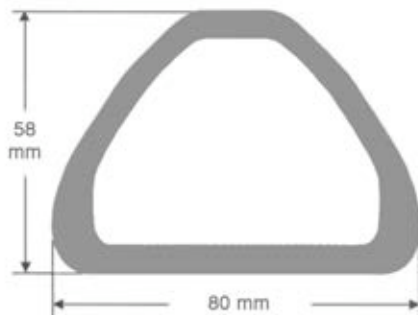

# Profils Butoirs (pour aéronautique, marine, camions, industrie)

Réf. **7406 015**  
EPDM gris - 70/75 shore  
long. : nous consulter

Réf. **7404 6138**  
EPDM gris - 65/70 shore  
rouleau de 25 mètres

Réf. **7404 5803**  
EPDM gris - 65/70 shore  
rouleau de 25 mètres

Réf. **7418 030**  
EPDM ou TPE gris  
70/75 shore  
long. : nous consulter

Réf. **7424 121**  
EPDM gris - 70/75 shore  
long. : nous consulter

Réf. **7421 015**  
EPDM gris - 70 shore  $\pm 5$   
long. : 5 mètres

Réf. **7421 030**  
EPDM gris - 70 shore  $\pm 5$   
long. : 5 mètres

Réf. **7424 131**  
EPDM gris - 70/75 shore  
long. : nous consulter

Toutes les cotes sont en mm