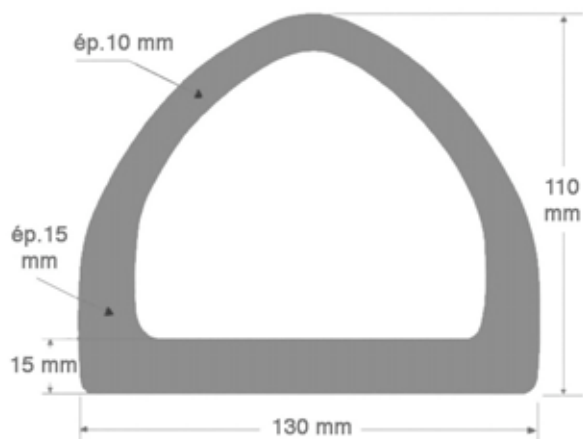

# Profils Butoirs (pour aéronautique, marine, camions, industrie)

Réf. **7406 015**  
EPDM gris - 70/75 shore  
long. : nous consulter

Réf. **7404 6138**  
EPDM gris - 65/70 shore  
rouleau de 25 mètres

Réf. **7404 5803**  
EPDM gris - 65/70 shore  
rouleau de 25 mètres

Réf. **7418 030**  
EPDM ou TPE gris  
70/75 shore  
long. : nous consulter

Réf. **7424 121**  
EPDM gris - 70/75 shore  
long. : nous consulter

Réf. **7421 015**  
EPDM gris - 70 shore  $\pm 5$   
long. : 5 mètres

Réf. **7421 030**  
EPDM gris - 70 shore  $\pm 5$   
long. : 5 mètres

Réf. **7424 131**  
EPDM gris - 70/75 shore  
long. : nous consulter

Toutes les cotes sont en mm