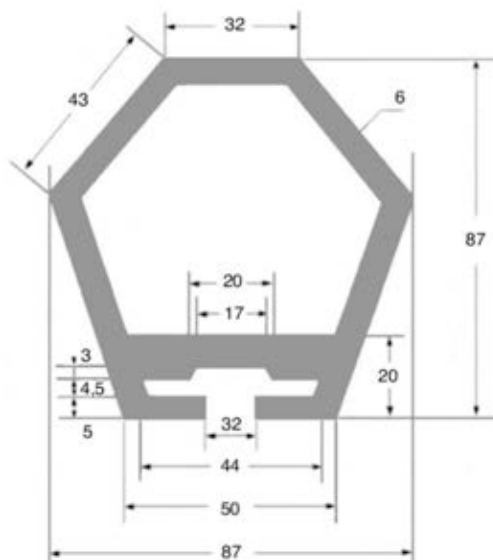

# Profils Butoirs (pour aéronautique, marine, camions, industrie)

Réf. **7406 015**  
EPDM gris - 70/75 shore  
long. : nous consulter

Réf. **7404 6138**  
EPDM gris - 65/70 shore  
rouleau de 25 mètres

Toutes les cotes sont en mm

Fabrications spécifiques à la demande

EPDM noir 70/75 shore ± 5

Référence	Cotes ± 5% (mm)			Cotes ± 2% (mm)					Poids ± 5% (kg)	nombre de fixations
	H	H1	H2	L	D1	D2	M1	M		
7765 075	90	45	45	80	26	13	65	125	0,680	2
7765 105	60	40	20	40	20	9	120	450	1,200	4
7765 120	40	20	20	50	12	7	205	680	1,290	4
7765 015	50	30	20	50	20	9	125	215	0,500	2
7765 085	80	40	40	80	28	13	85	200	1,020	2
7765 045	90	45	45	80	28	13	120	250	2,000	2
7765 060	110	34	76	97	27,5	14	200	350	3,700	2
7765 150	115	35	80	100	27	12	230	600	6,120	3
7765 165	90	55	40	80	27	12	210	950	6,400	5
7765 180	115	35	80	100	27	12	215	1000	10,500	5

Toutes les cotes sont en mm