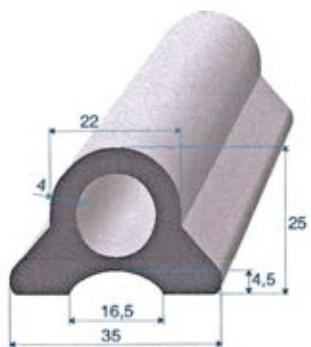

# Profils Butoirs (pour aéronautique, marine, camions, industrie)

Référence	A (mm)	B (mm)	C (mm)
<b>7410 015</b>	60	52	10
<b>7415 015</b>	80	70	15
<b>7420 015</b>	110	95	20
<b>7425 015</b>	150	130	30

EPDM noir - 65/70 shore A  $\pm$  5  
Longueur : 5 mètres

Perçage **A** ou **B** (voir ci-contre) : *Nous consulter pour diamètres et distances de perçage*

**Réf. 7400 284**

EPDM noir - 70 shore A  $\pm$  5  
rouleau de 15 mètres

**Réf. 1816 000**

EPDM noir - 70 shore  $\pm$  5  
rouleau de 20 m