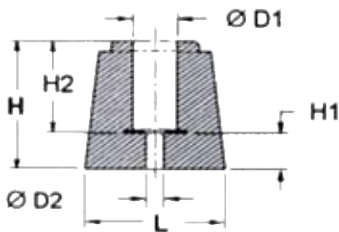

**Réf. 7437 100**  
EPDM noir - 50 shore  $\pm$  5  
long. de 1 mètre

**Réf. 7427 060**  
EPDM noir - 70 shore  $\pm$  5  
long. Nous consulter

EPDM noir - 45 shore A ± 5

REF.	A mm	B mm	C mm	Dimension des rouleaux en mètres
1921.000	25	15	6	40
1923.000	25	25	10	20
1924.000	30	20	8	20
1925.000	30	25	10	20
1922.000	30	30	14	15
1926.000	35	15	6	20
1927.000	35	20	8	20
1928.000	35	30	14	15
1929.000	35	35	14	15
1930.000	40	15	6	20
1904.000	40	20	8	20
1931.000	40	25	10	15
1932.000	40	30	14	15
1933.000	40	40	18	15
1934.000	45	20	8	15
1905.000	50	20	8	15
1935.000	50	30	14	10
1936.000	50	40	18	10
1937.000	50	50	20	10
1938.000	60	40	18	10
1939.000	70	40	18	5