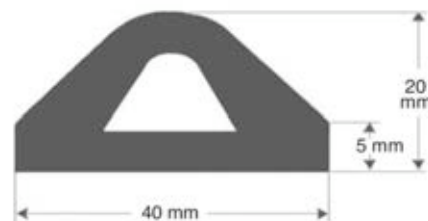

# Profils Butoirs (pour aéronautique, marine, camions, industrie)

Référence	A (mm)	B (mm)	C (mm)
<b>7410 015</b>	60	52	10
<b>7415 015</b>	80	70	15
<b>7420 015</b>	110	95	20
<b>7425 015</b>	150	130	30

EPDM noir - 65/70 shore A  $\pm$  5  
Longueur : 5 mètres

Perçage **A** ou **B** (voir ci-contre) : *Nous consulter pour diamètres et distances de perçage*

**Réf. 7400 284**

EPDM noir - 70 shore A  $\pm$  5  
rouleau de 15 mètres

**Réf. 1816 000**

EPDM noir - 70 shore  $\pm$  5  
rouleau de 20 m

**Réf. 1879 000**

EPDM noir - 70 shore  $\pm$  5  
rouleau de 20 m

**Réf. 7428 030**

C/C naturel gris - 60 shore  
long. : nous consulter

**Réf. 7396 398 sans adhésif**

**Réf. 7397 482 avec adhésif**

EPDM noir - 70 shore A  $\pm$  5  
rouleau de 20 mètres

Toutes les cotes sont en mm