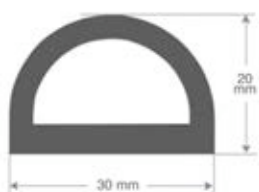

Profils Butoirs (pour aéronautique, marine, camions, industrie)

Référence	A (mm)	B (mm)	C (mm)
7410 015	60	52	10
7415 015	80	70	15
7420 015	110	95	20
7425 015	150	130	30

EPDM noir - 65/70 shore A $\pm$ 5
Longueur : 5 mètres

Perçage **A** ou **B** (voir ci-contre) : *Nous consulter pour diamètres et distances de perçage*

Réf. 7400 284

EPDM noir - 70 shore A $\pm$ 5
rouleau de 15 mètres