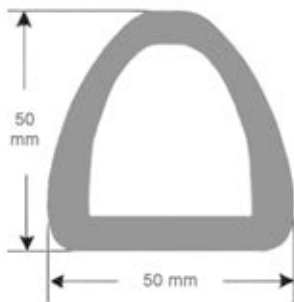

# Profils Butoirs (pour aéronautique, marine, camions, industrie)

Réf. **7406 015**  
EPDM gris - 70/75 shore  
long. : nous consulter

Réf. **7404 6138**  
EPDM gris - 65/70 shore  
rouleau de 25 mètres

Réf. **7404 5803**  
EPDM gris - 65/70 shore  
rouleau de 25 mètres

Réf. **7418 030**  
EPDM ou TPE gris  
70/75 shore  
long. : nous consulter

Réf. **7424 121**  
EPDM gris - 70/75 shore  
long. : nous consulter

**Réf. 7437 100**  
EPDM noir - 50 shore  $\pm$  5  
long. de 1 mètre

**Réf. 7427 060**  
EPDM noir - 70 shore  $\pm$  5  
long. Nous consulter

EPDM noir - 45 shore A ± 5

REF.	A mm	B mm	C mm	Dimension des rouleaux en mètres
1921.000	25	15	6	40
1923.000	25	25	10	20
1924.000	30	20	8	20
1925.000	30	25	10	20
1922.000	30	30	14	15
1926.000	35	15	6	20
1927.000	35	20	8	20
1928.000	35	30	14	15
1929.000	35	35	14	15
1930.000	40	15	6	20
1904.000	40	20	8	20
1931.000	40	25	10	15
1932.000	40	30	14	15
1933.000	40	40	18	15
1934.000	45	20	8	15
1905.000	50	20	8	15
1935.000	50	30	14	10
1936.000	50	40	18	10
1937.000	50	50	20	10
1938.000	60	40	18	10
1939.000	70	40	18	5

Toutes les cotes sont en mm